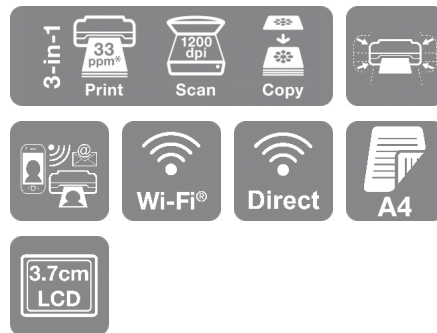

DATASHEET / BROCHURE

NØGLEFUNKTIONER

- **Kompakt multifunktionsprinter**
  Spar penge, plads og tid
- **Nem, mobil udskrivning**
  Nem udskrivning fra din smartphone eller tablet¹
- **Separate blækpatroner**
  Spar penge ved kun at udskifte den farve, du bruger
- **Wi-Fi og Wi-Fi Direct**
  Trådløs udskrivning med eller uden et netværk
- **A4-dobbeltsidet udskrivning**
  Automatisk udskrivning på begge sider er med til at reducere papirforbruget